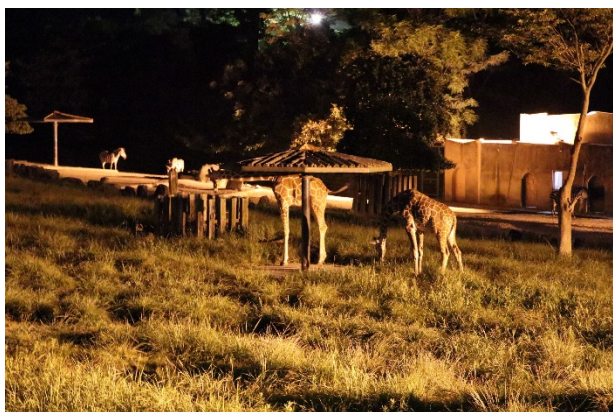

平成 30 年 (2018 年) 8 月 7 日 (火)
 広島市安佐動物公園 活性化担当課長：木下
 担当：管理係 万々、企画広報係 嶋田、梅田 ☎082-838-1111

野生動物たちと探検気分 納涼 ナイト★サファリ!

毎年大好評の夜間開園「納涼 ナイト★サファリ」を、8月11日(土)から9月2日(日)までの土曜日・日曜日の8日間に開催します。開園時間を午後9時まで延長し、夜の涼しさの中で昼には見られない動物の姿や各種イベントを楽しむことができます。

1 魅力的な夜の動物

日中は暑くて日陰で休んでいることが多い動物たちも、比較的涼しい夜は活動的になります。野性を演出するため、ただ明るく照らすのではなく、暗がりから動物が突然出てくるような雰囲気にするなどの工夫を凝らしています。

2 イルミネーションで魅惑のひと時を

展望広場に動物を型どったイルミネーション、園路にはバックライトで浮き出る切り絵やブラックライトで光る動物画コーナーを設けます。ここは例年記念撮影の場として賑わいます。

また、食堂バクバク前の白鳥池をミストとライトアップにより幻想的に演出しています。

展望広場に設置したイルミネーションは、19時30分(8月25日(土)以降は19時)に点灯します。点灯は、毎回先着100名の抽選により決定した入園者1名が行います。

3 その他のイベントなど

| イベント | イベントの内容 | 8/11 (土) | 8/12 (日) | 8/18 (土) | 8/19 (日) | 8/25 (土) | 8/26 (日) | 9/1 (土) | 9/2 (日) |
|----------------|---|-------------|-------------|-------------|-------------|-------------|-------------|------------|------------|
| お盆はゆかたで ナイト | ゆかたや甚平で来園した方にかき氷券をプレゼントします。 | ○ | ○ | | | | | | |
| 夕暮れコンサート | 18時～18時30分と19時30分～20時の2回、野外ステージで開催します。広島交響楽団による弦楽四重奏をお楽しみください。 | | ○ | | | | | | |
| どうぶつ絵本の夜 | 19時15分からと19時45分から、野外ステージで飼育係による動物を題材にした絵本の読み語りを開催します。飼育係ならではの動物解説もあります。 | ○ | | ○ | | ○ | | ○ | |
| 飼育係による動物 解説 | アフリカゾウの公開調教(17時30分から)などの動物解説を実施します。 | ○ | ○ | ○ | ○ | ○ | ○ | ○ | ○ |
| 夜のビオトープ 探検隊 | 19時30分からビオトープで、身近な水辺の生きものについて解説を聞きながら観察します。 | | | | | | ○ | | |

昨年の様子

動物の展示（キリン・シマウマ）

どうぶつ絵本の夜

イルミネーションとシャボン玉

広島交響楽団による演奏

ビオトープ（日中）

7/15 に実施した「ビオトープで生きもの観察」の様子

ナイト☆サファリ開催日の開園時間 午前9時から午後9時まで（ただし、入園は午後8時30分まで）