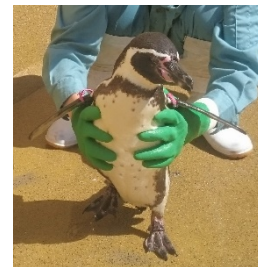

島根県立しまね海洋館から来園予定の個体

福山市立動物園から来園予定の個体