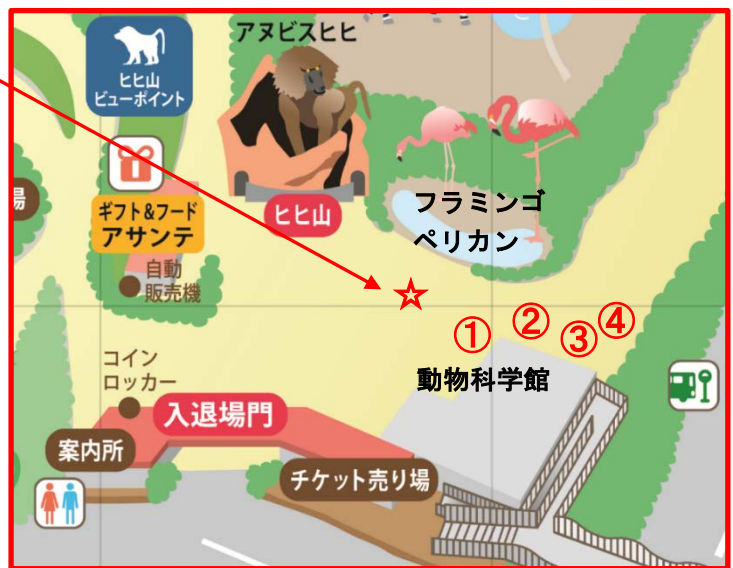

このイベントでは、国土交通省中国地方整備局、広島県及び広島市が設置する各コーナーにおいて、災害時の状況や災害発生の仕組み、防災への取組などについて学ぶことができます。

また、安佐動物公園が気象と動物の行動などに関するクイズを実施し、入園者の自然や動物に対する関心を深めます。

- 主催** 公益財団法人広島市みどり生きもの協会 (安佐動物公園)  
国土交通省中国地方整備局、広島県、広島市
- 日時** 平成 30 年 11 月 25 日 (日) 11 時から 16 時
- 場所** 安佐動物公園 動物科学館横の園路
- 内容** いずれのイベントも参加費は無料です (入園料は必要)。

実施イベント	イベントの内容	実施主体
降雨体験機による豪雨体験	ゲリラ豪雨 (1 時間に 100mm 以上降る雨) を体験できます。	国土交通省 中国地方整備局
土石流模型の展示	土石流模型により土砂災害が発生する仕組みを学ぶことができます。	
防災パネルの展示	防災への取組などを学ぶことができます。	
がけ崩れ模型の展示	がけ崩れ模型によりがけ崩れが発生する仕組みを学ぶことができます。	広島県危機管理監・ 土木建築局
防災ストラックアウトの実施	避難所などへ避難する際に持参するものについて、ストラックアウトゲームで学ぶことができます。	広島市危機管理室
お天気になんだ動物クイズ	降雨体験機、土石流模型、防災ストラックアウト、がけ崩れ模型の各コーナーに「お天気になんだ動物クイズ」を掲出。クイズにすべて回答した参加者には、安佐動物公園オリジナル缶バッジと「答え合わせと解説」用紙を渡します。 クイズの参加人数は 300 人 (先着順)。	安佐動物公園

【会場配置図】

安佐動物公園内 動物科学館横の園路

④ かけ崩れ模型

☆「お天気になんだ動物クイズ」  
 ・クイズ用紙の配布（先着 300 人）  
 ・回答済みのクイズ用紙と、オリジナル缶バッジ及び「答え合わせと解説」用紙を引き換え。

① 防災ストラックアウト

② 降雨体験機

③ 土石流模型、防災パネル展示

※ クイズに参加しない場合でも、各コーナーは自由に体験・見学することができます。  
 ※ 天候の状況によっては、イベントを中止する場合があります（災害発生の可能性が高い場合など）。

開園時間 午前 9 時から午後 4 時 30 分まで（ただし、入園は午後 4 時まで）

入園料 大人 510 円、65 歳以上・小人（高校生及び高校生相当年齢）170 円 ※中学生以下無料  
 ※65 歳以上の適用には公的証明書が必要

休園日 毎週木曜日（ただし、平成 31 年 1 月 3 日は開園）、12 月 29 日～31 日  
 ※平成 31 年は元日から開園

「動物公園 冬まつり」 平成 30 年 12 月 1 日(土)～平成 31 年 2 月 24 日(日)の土日祝にイベント開催！