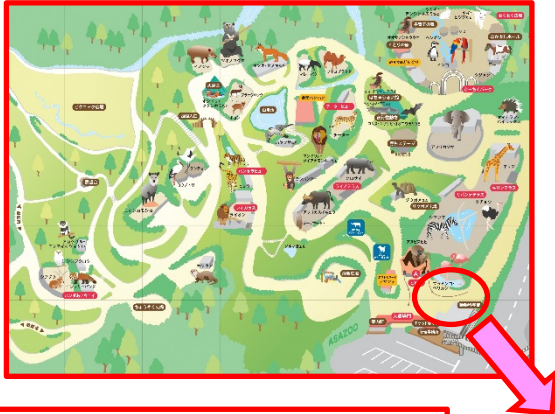

## 「いざ!」という時のために備えよう!! 防災イベント in 安佐動物公園

平成 30 年 7 月豪雨では、広島県、岡山県など西日本を中心に広域にわたり多数の土砂災害や水害が発生しました。また、その後も日本中で甚大な被害をもたらす自然災害が多発しており、いつどこで発生するかわからない自然災害のリスクを改めて認識する必要があります。

特に、避難勧告等の情報を踏まえ、適切な避難行動をとることが重要であることから、このたび、安佐動物公園、国土交通省中国地方整備局、広島県及び広島市が連携し、入園者の防災意識の向上を図るための啓発イベントを実施します。

このイベントでは、国土交通省中国地方整備局、広島県及び広島市が設置する各コーナーにおいて、災害時の状況や災害発生の仕組み、防災への取組などについて学ぶことができます。

また、安佐動物公園が気象と動物の行動などに関するクイズを実施し、入園者の自然や動物に対する関心を深めます。

- 主催** 公益財団法人広島市みどり生きもの協会 (安佐動物公園)  
国土交通省中国地方整備局、広島県、広島市
- 日時** 平成 30 年 11 月 25 日 (日) 11 時から 16 時
- 場所** 安佐動物公園 動物科学館横の園路
- 内容** いずれのイベントも参加費は無料です (入園料は必要)。

実施イベント	イベントの内容	実施主体
降雨体験機による豪雨体験	ゲリラ豪雨 (1 時間に 100mm 以上降る雨) を体験できます。	国土交通省 中国地方整備局
土石流模型の展示	土石流模型により土砂災害が発生する仕組みを学ぶことができます。	
防災パネルの展示	防災への取組などを学ぶことができます。	
がけ崩れ模型の展示	がけ崩れ模型によりがけ崩れが発生する仕組みを学ぶことができます。	広島県危機管理監・ 土木建築局
防災ストラックアウトの実施	避難所などへ避難する際に持参するものについて、ストラックアウトゲームで学ぶことができます。	広島市危機管理室
お天気になんだ動物クイズ	降雨体験機、土石流模型、防災ストラックアウト、がけ崩れ模型の各コーナーに「お天気になんだ動物クイズ」を掲出。クイズにすべて回答した参加者には、安佐動物公園オリジナル缶バッジと「答え合わせと解説」用紙を渡します。 クイズの参加人数は 300 人 (先着順)。	安佐動物公園

【会場配置図】

安佐動物公園内 動物科学館横の園路

④ かけ崩れ模型

☆「お天気になんだ動物クイズ」  
 ・クイズ用紙の配布（先着 300 人）  
 ・回答済みのクイズ用紙と、オリジナル缶バッジ及び「答え合わせと解説」用紙を引き換え。

① 防災ストラックアウト

② 降雨体験機

③ 土石流模型、防災パネル展示

※ クイズに参加しない場合でも、各コーナーは自由に体験・見学することができます。  
 ※ 天候の状況によっては、イベントを中止する場合があります（災害発生の可能性が高い場合など）。