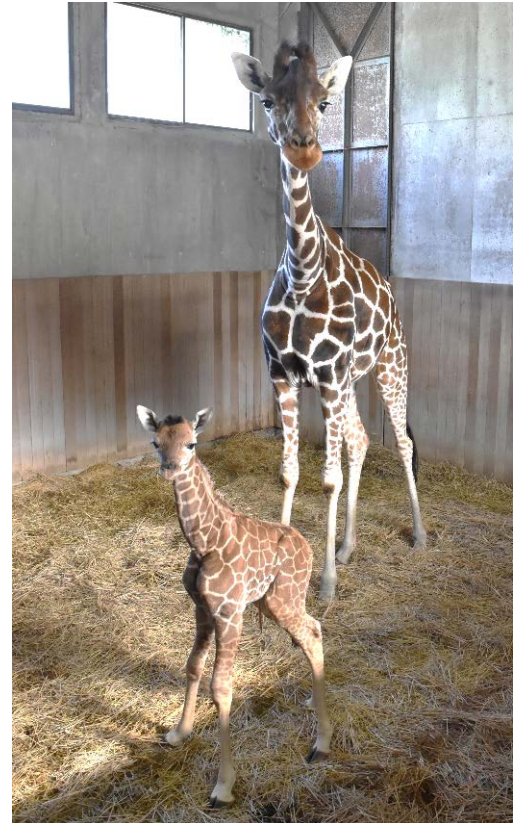

令和2年(2020年)11月25日(水)

広島市安佐動物公園 管理課長：石松

担当：企画広報係 林、嶋田 ☎082-838-1111

アミメキリンの赤ちゃんが産まれました

安佐動物公園のアミメキリン「カナ（雌、8歳）」が、令和2年11月24日（火）に雌の赤ちゃんを出産しました。産まれた子は元気に動き回り、授乳も確認しています。

1 今回誕生したキリンの赤ちゃん

誕生日：令和2年11月24日（火）

性別：雌

母親：カナ（8歳）

（平成24年3月27日 秋吉台自然動物公園生まれ

平成26年7月来園）

父親：イブキ（5歳）

（平成26年12月24日 高知県立のいち動物公園生まれ

平成28年6月来園）

2 取材および公開について

公開時期については未定ですが、当園が撮影した写真や動画の提供は可能です。

今後、展示場の環境に慣らすため、動物の状態を見ながら不定期で展示場に出す場合があります。運動場に出ている間は、園路からの撮影は可能で、お客様もご覧いただくことができます。天候や親子の状態を見ながら少しずつ展示時間や頻度を増やしていく予定です。

カナと赤ちゃん
（令和2年11月24日撮影）

3 安佐動物公園のアミメキリン

安佐動物公園のアミメキリンは、このたびの誕生により、キリコ（雌、23歳）、メグミ（雌、11歳）、カナ（雌、8歳）、イブキ（雄、5歳）、はぐみ（雌、0歳）に加えて計6頭になりました。

※ アミメキリン

アフリカのサハラ砂漠より南の草原に10頭前後の群れで生活しています。妊娠期間はおよそ15ヵ月、体高約1.7mで生まれ、成獣になると雄は約5m、雌は約4.5mになります。野生では生息環境の悪化などにより、個体数は減少しています。現在、国内の動物園では、野生からの個体の導入を行っておらず、動物園同士で協力して繁殖を進めています。

開園時間 午前9時から午後4時30分まで（ただし、入園は午後4時まで）