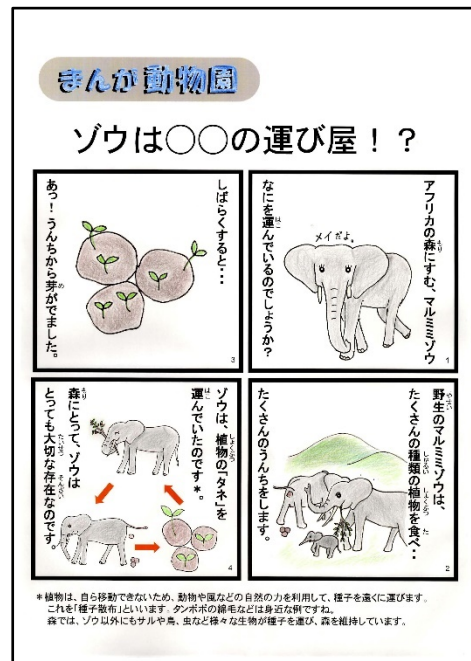

作品例「ゾウは〇〇の運び屋！？」

- **開園時間** 午前9時から午後4時30分まで(ただし、入園は午後4時まで)
- **入園料** 大人510円、65歳以上(適用には公的証明書が必要)・小人(高校生及び18歳未満)170円
  ※乳幼児、小・中学生は無料
- **休園日** 毎週木曜日(ただし、祝日の場合は開園)