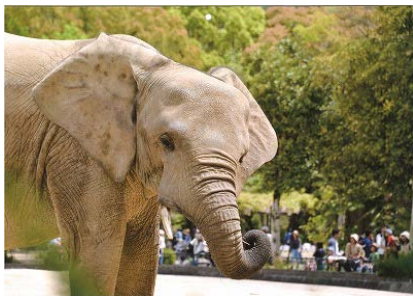

2020安佐動物公園オリジナル どうぶつカレンダー

●規格 B3判縦アート紙、中綴じ2つ折り16頁、両面カラー刷り

表紙: アミメキリン

1・2月: テンジクネズミ

3・4月: アヌビスヒヒ

5・6月: ライオン

7・8月: チリーフラミンゴ

9・10月: マルミミゾウ